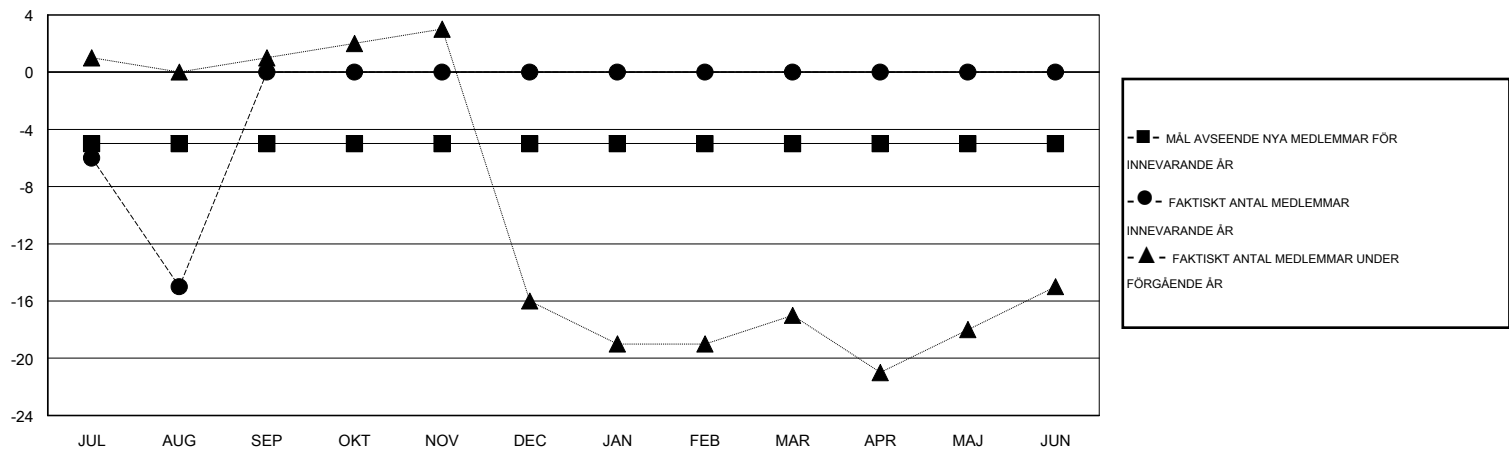

MONTHLY MEMBERSHIP PROGRESS REPORT

District 101 U

Results as of: 8/31/2016

GMT: Kenneth Persson

OMRÅDE SWEDEN

GMT KO 4

Klubbar					Medlemmar				
RESULTAT FÖR 2016-2017					RESULTAT FÖR 2016-2017				
KVARTAL	MÅL AVSEENDE NYA KLUBBAR	NYA KLUBBAR	AVFÖRDA KLUBBAR	NETTOTILLVÄXT/MINSKNING	KVARTAL	MÅL AVSEENDE NYA MEDLEMMAR	CHARTER OCH TILLAGDA NYA MEDLEMMAR	AVFÖRDA MEDLEMMAR	NETTOTILLVÄXT/MINSKNING
JUL/AUG/SEP	0	0	0	0	JUL/AUG/SEP	-5	4	19	-15
OKT/NOV/DEC	0	0	0	0	OKT/NOV/DEC	0	0	0	0
JAN/FEB/MAR	0	0	0	0	JAN/FEB/MAR	0	0	0	0
APR/MAJ/JUN	0	0	0	0	APR/MAJ/JUN	0	0	0	0

MÅL OCH FAKTISKT ANTAL NYA KLUBBAR

MÅL OCH FAKTISKT ANTAL MEDLEMMAR

NEDLAGDA KLUBBAR: 0	3 CLUBS OF 39 TOG UPP EN ELLER FLER NYA MEDLEMMAR	<u>KÖNSFÖRDELNING</u>	
		MAN	732 (74.24%)
<u>AVFÖRDA MEDLEMMAR</u>		KVINNA	254 (25.76%)
AVLIDNA	4	KLICKA HÄR FÖR INFORMATION OM STATUS	
NEDLAGD KLUBB	0		
ÖVRIGA	15		
TOTAL	19	FAMILJMEDLEMMAR	90
		HUVUDMAN I HUSHÄLLET	45
		INGEN HUVUDMAN I HUSHÄLLET	45